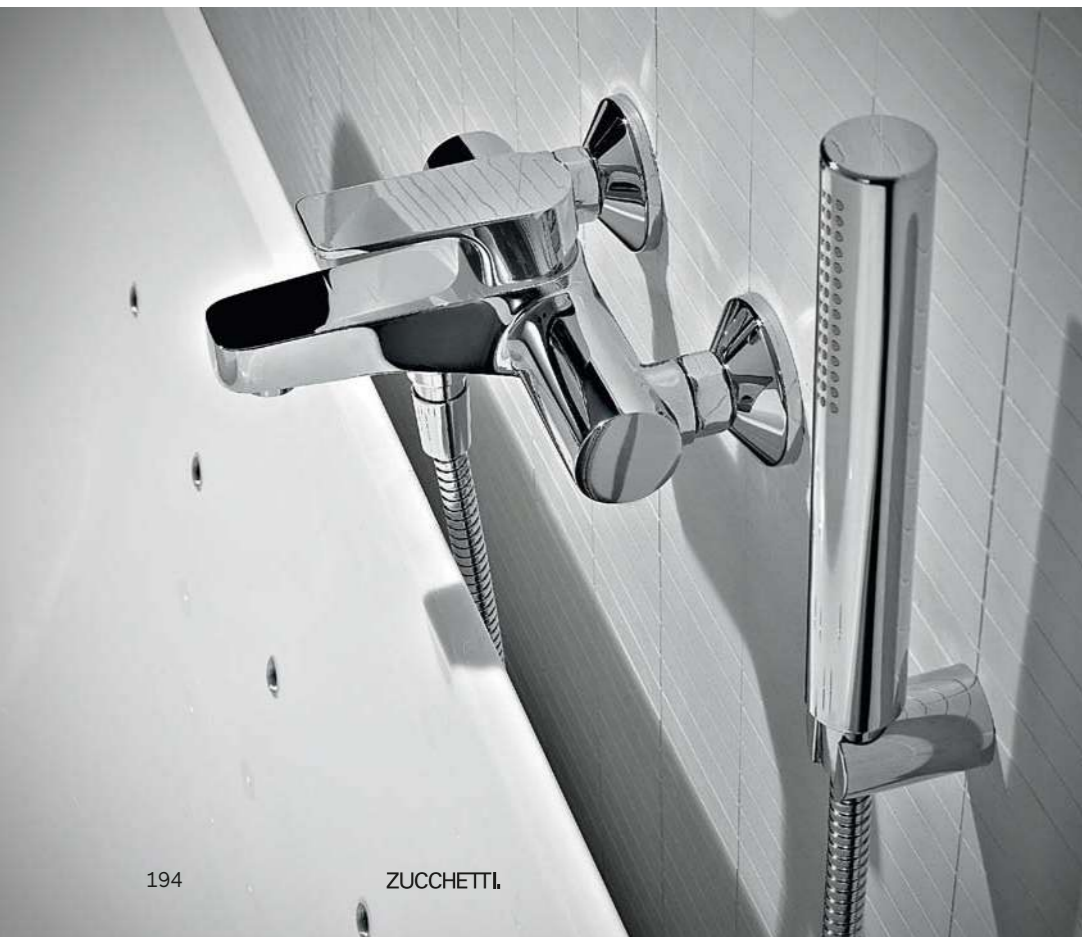

La colección Wind, definida por líneas netas y rigurosas, es esencial y elegante y responde a las necesidades de un público ampliado, que ama la sencillez.

Monocomando lavabo incasso a 2 fori.

2 hole built-in basin mixer.

Batería lavabo de empotrar.

Monocomando lavabo.
 Single lever basin mixer.
 Monomando lavabo.

Monocomando incasso vasca-doccia e soffioncini laterali.
 Built-in single lever bath-shower mixer and lateral shower heads.
 Monomando baño-ducha de empotrar y rociador lateral.

Monocomando incasso doccia.
 Built-in single lever shower mixer.
 Monomando ducha de empotrar.

Monocomando esterno vasca-doccia con completo doccia.
 Exposed single lever bath-shower mixer with shower set.
 Monomando exterior baño-ducha con conjunto ducha.

Monocomando esterno doccia e completo asta murale.
 Exposed single lever shower mixer and complete slide rail.
 Monomando exterior ducha y conjunto barra mural.

WIND

ZWN590

Monocomando lavabo
Single lever basin mixer
Monomando lavabo