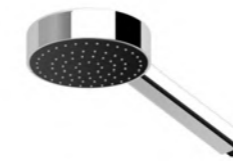

Z94726
Doccetta
Handshower
Ducha