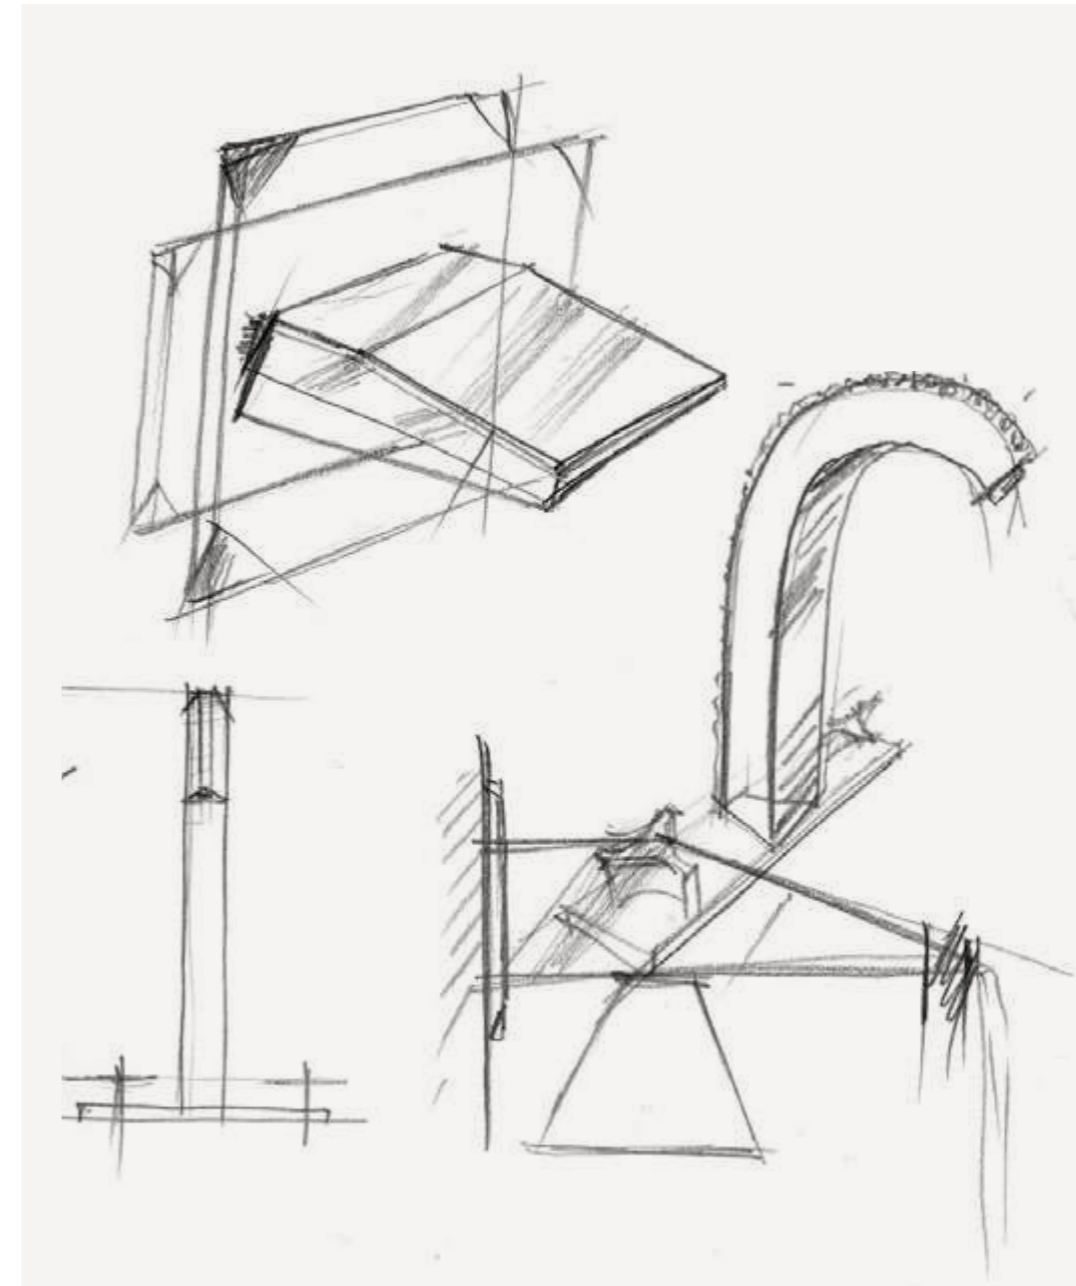

WOSH

DESIGN
WILLIAM SAWAYA

"WOSH È PREZIOSO, MAI UGUALE A SE STESSO, RICERCATO E AFFASCINANTE. UNA COLLEZIONE DI RUBINETTERIA IL CUI FIL ROUGE È DATO DALLA COMPLESSITÀ FORMALE E DALL'ESSERE ANTI-MINIMAL. I SUOI VOLUMI RILEVANTI, LE LINEE NETTE E DEFINITE GIOCANO CON LA LUCE PER CREARE EFFETTI PROSPETTICI SEMPRE DIVERSI E PERSONALI. UN VERO PROTAGONISTA DELL'AMBIENTE BAGNO NATO PER STUPIRE. WOSH SI CONNOTA PER VOLUMI GEOMETRICI ESAGERATI E SFACCETTATI CHE NEI LORO MILLE RIFLESSI RICREANO IL LUSSO E LA VOLUTTÀ, ALLONTANANDO IL PENSIERO DALLE FORME STRIMINZITE SOMIGLIANTI E NOIOSE."

WILLIAM SAWAYA

"WOSH IS ELEGANT AND CHARMING, PRECIOUS AND NEVER REPEATING ITSELF. THIS MIXERS COLLECTION IS CENTRED ON TWO NOTIONS: FORMAL COMPLEXITY AND ANTI-MINIMAL INCLINATIONS. ALL ACROSS THE LINE, THE ELEMENTS AND THE VOLUMES PLAY WITH LIGHT TO CREATE NEW AND PERSONAL EFFECTS. IT IS A TRULY DOMINANT ELEMENT IN THE BATHROOM ENVIRONMENT, BORN TO AMAZE. WOSH FEATURES ARE BOLD, FACETED GEOMETRIC VOLUMES WHICH, THANKS TO THEIR GEM-LIKE BRILLIANCE, WOULD EVOKE A SENSE OF LUXURY AND OPULENCE, FAR REMOVED FROM THE STARK, STEREOTYPICAL AND DOWNRIGHT BORING SHAPES."

WILLIAM SAWAYA

130

Monocomando esterno vasca-doccia con completo doccia
 Exposed single lever bath-shower mixer with shower set
 Monomando exterior baño-ducha con conjunto ducha

131

Batteria lavabo incasso a 3 fori
 3 hole built-in basin mixer
 Batería lavabo de empotrar

"WOSH ES PRECIOSO, NUNCA REPETITIVO, SOFISTICADO Y FASCINANTE. UNA COLECCIÓN DE GRIFERÍA CUYO FIL ROUGE ES LA COMPLEJIDAD FORMAL Y SU ESENCIA ANTI-MINIMALISTA. SUS VOLÚMENES Y LAS LÍNEAS PULIDAS Y BIEN DEFINIDAS JUEGAN CON LA LUZ PARA CREAR EFECTOS PERSPECTIVOS SIEMPRE DIFERENTES Y PERSONALES. UN AUTÉNTICO PROTAGONISTA DEL ENTORNO BAÑO, NACIDO PARA SORPRENDER. WOSH SE CONNOTA POR SUS VOLÚMENES GEOMÉTRICOS EXAGERADOS Y TALLADOS QUE, CON SUS MIL REFLEJOS, RECREAN EL LUJO Y LA VOLUPTUOSIDAD Y ALEJAN LA IDEA DE LAS FORMAS EXIGUAS, PARECIDAS Y ABURRIDAS."