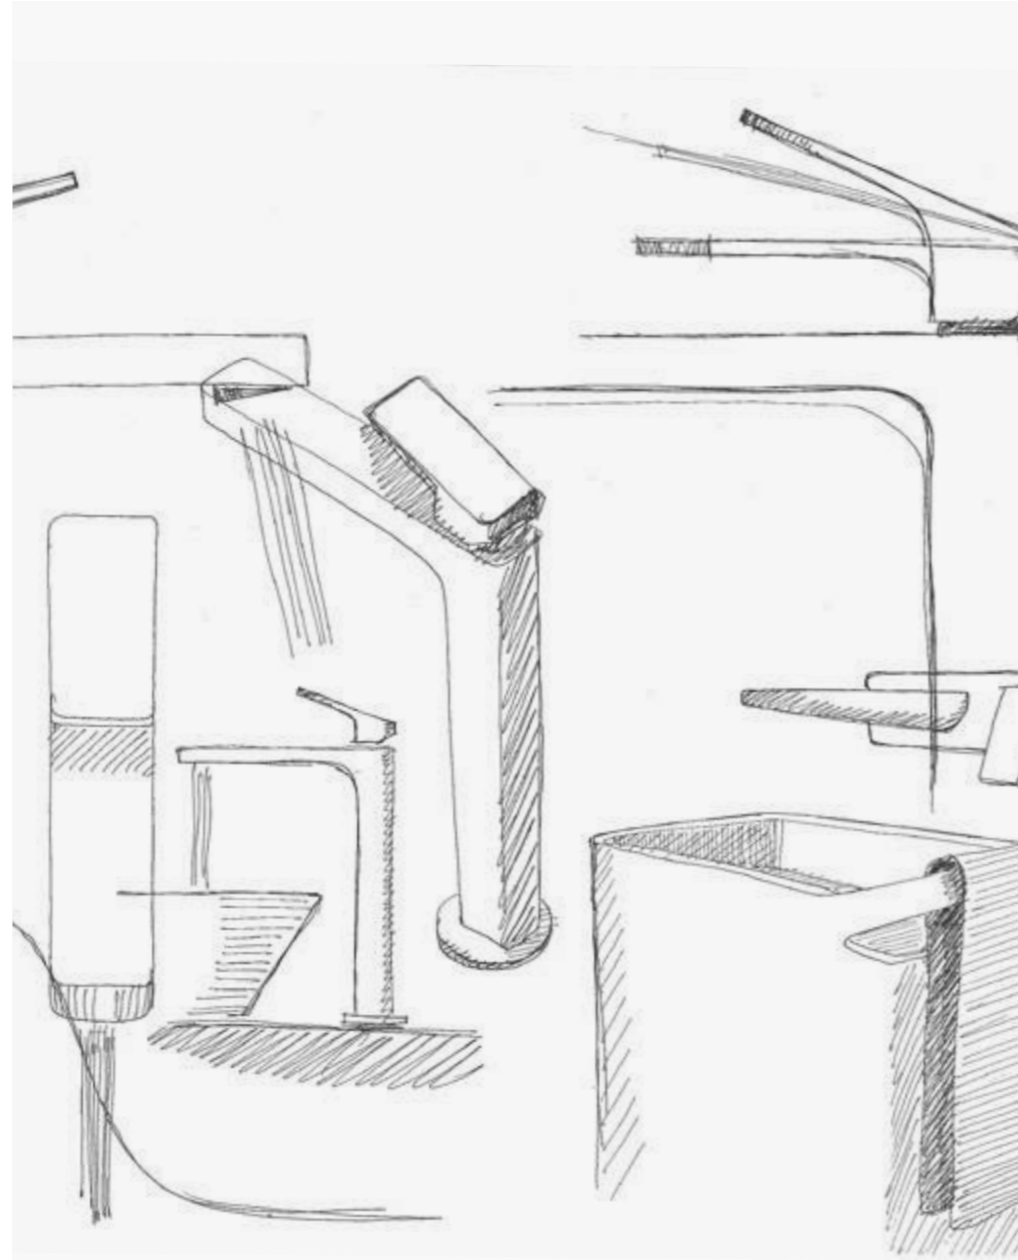

LUDOVICA+ROBERTO PALOMBA

Monocomando vasca free standing
Free standing single lever bath mixer
Monomando baño free standing

Monocomando bordo-vasca 4 fori
4 hole bath tub single lever mixer
Monomando borde-bañera 4 agujeros