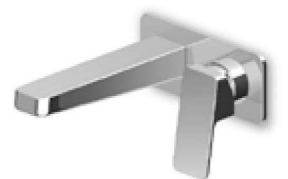

LUDOVICA+ROBERTO PALOMBA

Monocomando lavabo con bocca prolungata
Single lever basin mixer with extended spout
Monomando lavabo con caño prolongado

Monocomando lavabo incasso
Built-in single lever basin mixer
Monomando lavabo de empotrar

.C50 METAL BLACK

.C51 BRUSHED METAL BLACK

.W1 EMBOSSED MATT WHITE

.N1 EMBOSSED MATT BLACK

Technical information

JINGLE

ZIN690
Monocomando lavabo
Single lever basin mixer
Monomando lavabo

ZIN692
Monocomando lavabo
Single lever basin mixer
Monomando lavabo

ZIN691
Monocomando lavabo bocca alta
Single lever basin mixer, high spout
Monomando lavabo caño alto

ZIN634 + R99815
Monocomando lavabo incasso
Built-in single lever basin mixer
Monomando lavabo de empotrar